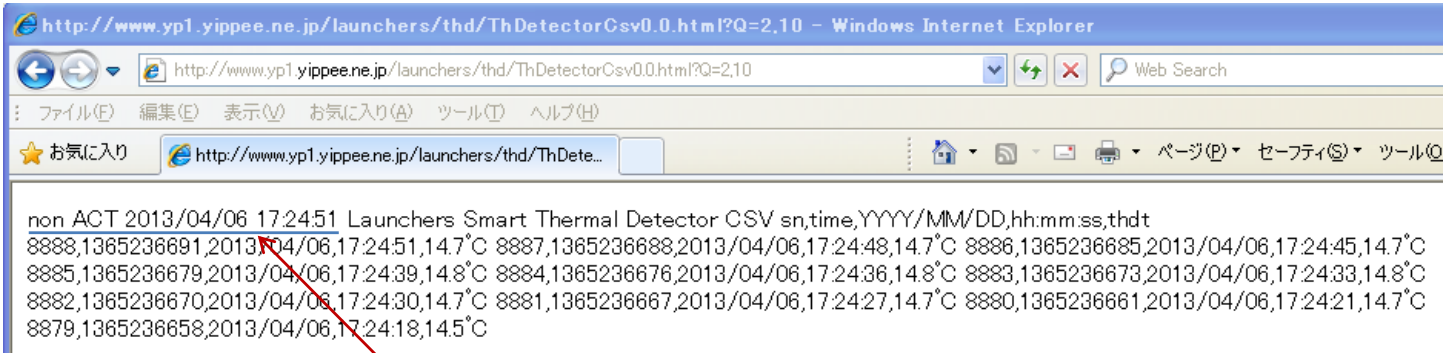

# CSVデータ例 (3) ThDetectorCsv0.0.html?Q=2,10 単位 °C 付きデータ

## ブラウザで表示したCSVデータ

サーマルセンサーがデータを更新していない場合に挿入される。  
 (通常1行目は空白行)