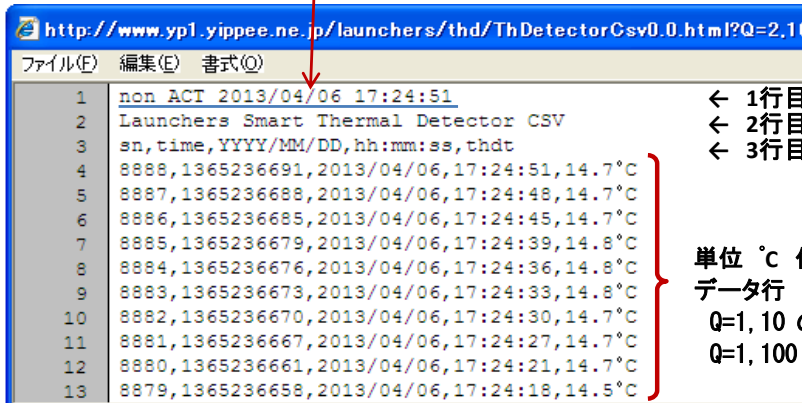

実際のCSVデータ

1. ← 1行目
   - ← 2行目 表題(固定)
   - ← 3行目 項目名行(固定)

}	sn	通番
	time	秒時刻
	YYYY/MM/DD	年月日
	hh:mm:ss	時分秒
	thdt	温度データ

3. 単位 °C 付き
   データ行
   Q=1, 10 の場合は10行
   Q=1, 100 の場合は100行